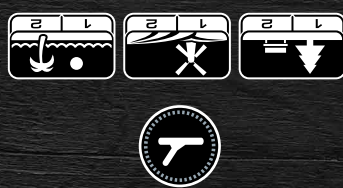

搜索模式

非常适合有大量垃圾的休闲场所，包括最常见的探测。

非常适合在有历史遗迹的场地进行探测，可搜寻最广泛的目标尺寸。

有效应对任何高盐度地质条件——干沙滩、湿沙滩、冲浪区和水下。

快速入门

开机

1

选择搜索模式

2

噪声消除

3

开始探测

4

X-TERRA PRO

使用入门指南

本《使用入门指南》和完整版X-TERRA PRO®《用户手册》可登陆公司网站下载。

可选下列语种：

DE Deutsch   FR français   KR 한국어   RU русский
ES Español   JP 日本語   PT Português   ZH 中文

minelab.com

4901-0451-1